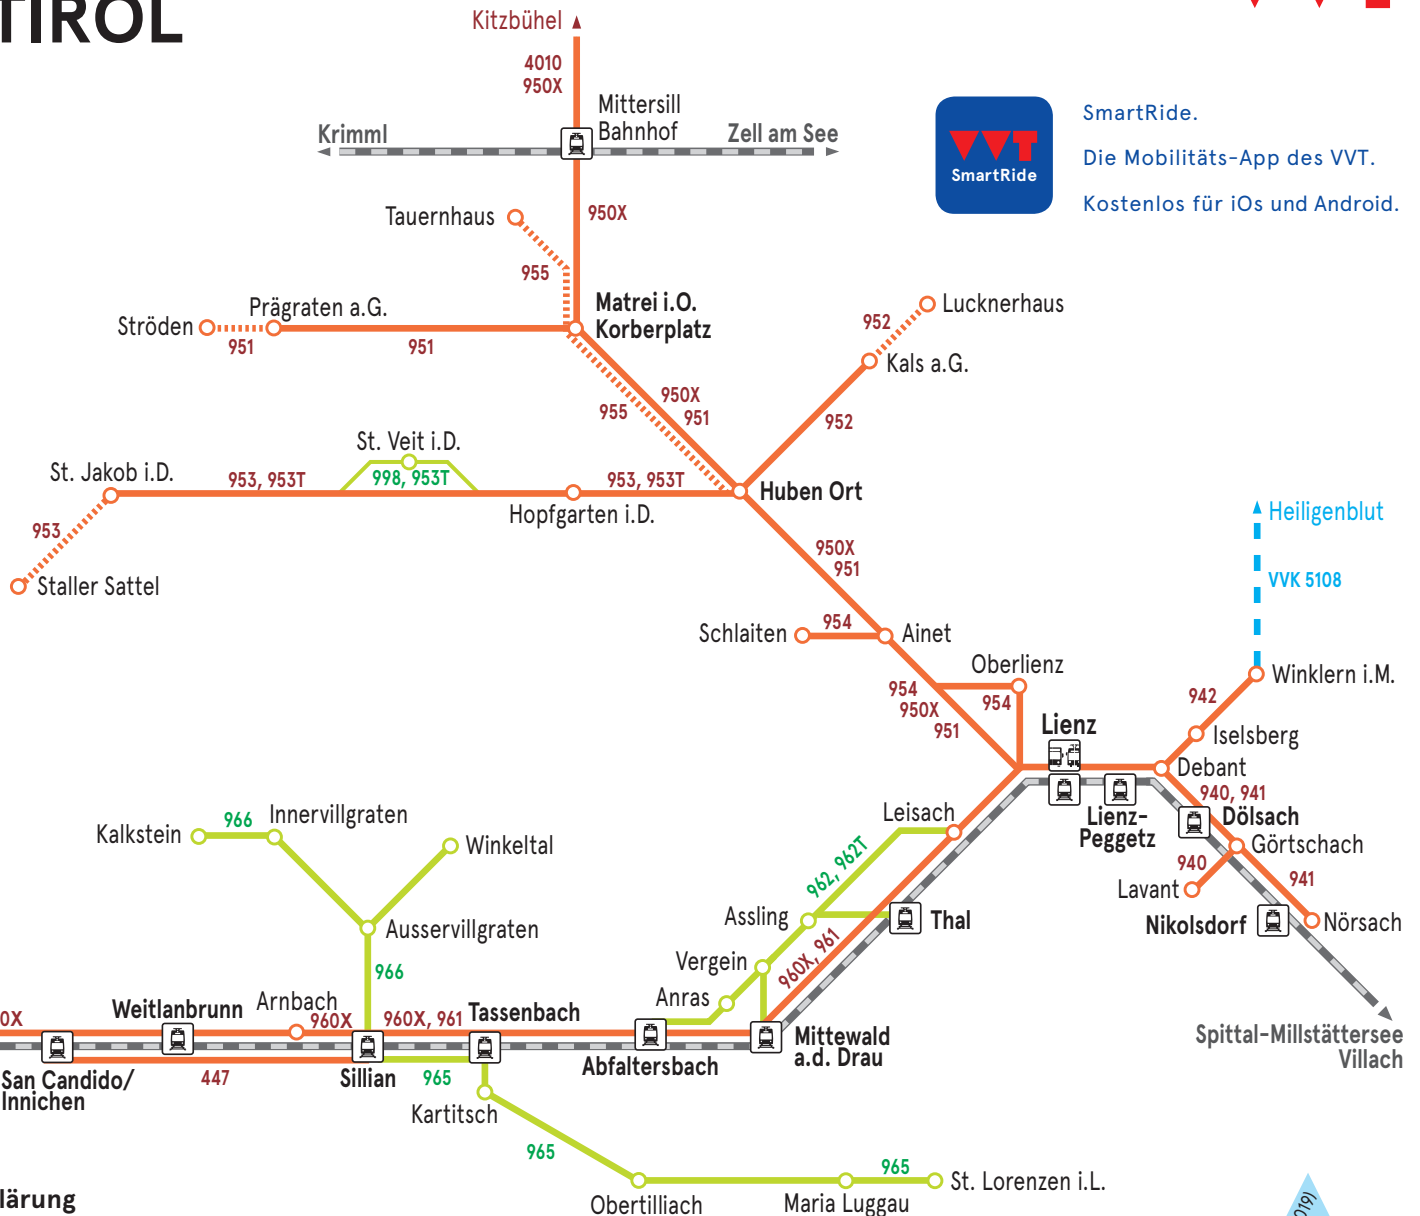

# LINIENNETZPLAN OSTTIROL

SmartRide.  
Die Mobilitäts-App des VVT.  
Kostenlos für iOS und Android.

## Zeichenerklärung

**Bahnhof**

nur im Sommer

Verkehrsverbund Kärnten  
(gesonderter Tarif)

**Stadtverkehr Lienz und Umgebung**  
alle Linien in derselben Tarifzone

1 - Gaimberg - Lienz Bahnhof - Tristacher See

2 - Gaimberg - Lienz Bahnhof - Amlach

3 - Thurn - Lienz Bahnhof - Lienz Falkensteinerweg